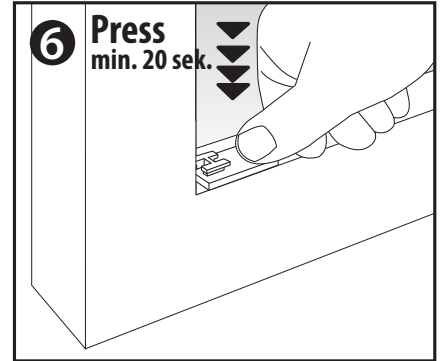

Passend für:
Decomatic, EOS,
Cosimo und Vegas

x4

x1

x2

x1

Auf die saubere, trockene Oberfläche sehr dünn auftragen. Fünf Minuten trocknen lassen und Klebträger anbringen. Primer-Tuch beidseitig verwenden.

Nanieść bardzo cienko na czystą, suchą powierzchnię. Pozostawić do wyschnięcia na pięć minut, następnie przykleić uchwyty. Proszę używać Serwetki Primer z dwóch stron

KLEBEKRAFT

1 St. = 65%

72 St. = 100%