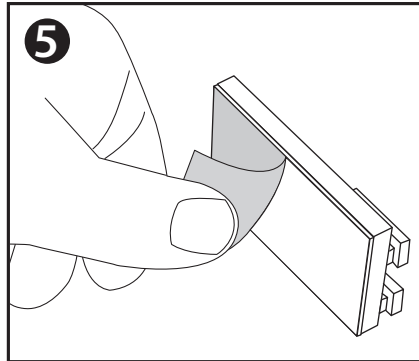

Passend für:
Decomatic, EOS,
Cosimo und Vegas

x4

x1

x2

x1

Auf die saubere, trockene Oberfläche sehr dünn auftragen. Fünf Minuten trocknen lassen und Klebträger anbringen. Primer-Tuch beidseitig verwenden.

Nanieść bardzo cienko na czystą, suchą powierzchnię. Pozostawić do wyschnięcia na pięć minut, następnie przykleić uchwyty. Proszę używać Serwetki Primer z dwóch stron

KLEBEKRAFT

1 St. = 65%

72 St. = 100%